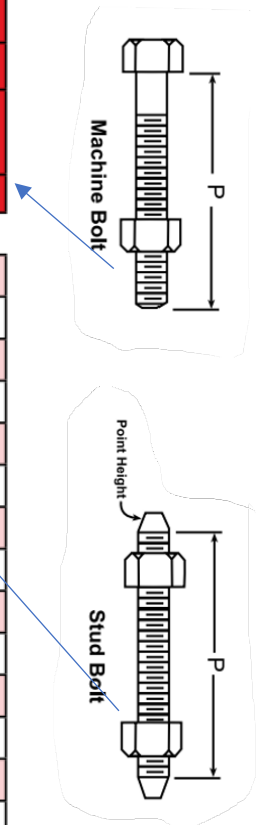

ASME B16.5

½	3.75	2.62	⅝	4	½	2.50	3.00	2.25
¾	4.62	3.25	¾	4	⅝	3.00	3.50	2.50
1	4.88	3.50	¾	4	⅝	3.00	3.50	2.50
1 ¼	5.25	3.88	¾	4	⅝	3.25	3.75	2.75
1 ½	6.12	4.50	⅞	4	¾	3.50	4.00	3.00
2	6.50	5.00	¾	8	⅝	3.50	4.00	3.00
2 ½	7.50	5.88	⅞	8	¾	4.00	4.50	3.25
3	8.25	6.62	⅞	8	¾	4.25	4.75	3.50
3 ½	9.00	7.25	⅞	8	¾	4.25	5.00	3.75
4	10.00	7.88	⅞	8	¾	4.50	5.00	3.75
5	11.00	9.25	⅞	8	¾	4.75	5.25	4.25
6	12.50	10.62	⅞	12	¾	4.75	5.50	4.25
8	15.00	13.00	1	12	⅞	5.50	6.00	4.75
10	17.50	15.25	1 ⅛	16	1	6.25	6.75	5.50
12	20.50	17.75	1 ¼	16	1 ⅛	6.75	7.25	5.75
14	23.00	20.25	1 ¼	20	1 ⅛	7.00	7.50	6.25
16	25.50	22.50	1 ⅜	20	1 ¼	7.50	8.00	6.50
18	28.00	24.75	1 ⅜	24	1 ¼	7.75	8.25	6.75
20	30.50	27.00	1 ⅜	24	1 ¼	8.00	8.75	7.25
24	36.00	32.00	1 ½	24	1 ½	9.00	10.00	8.00